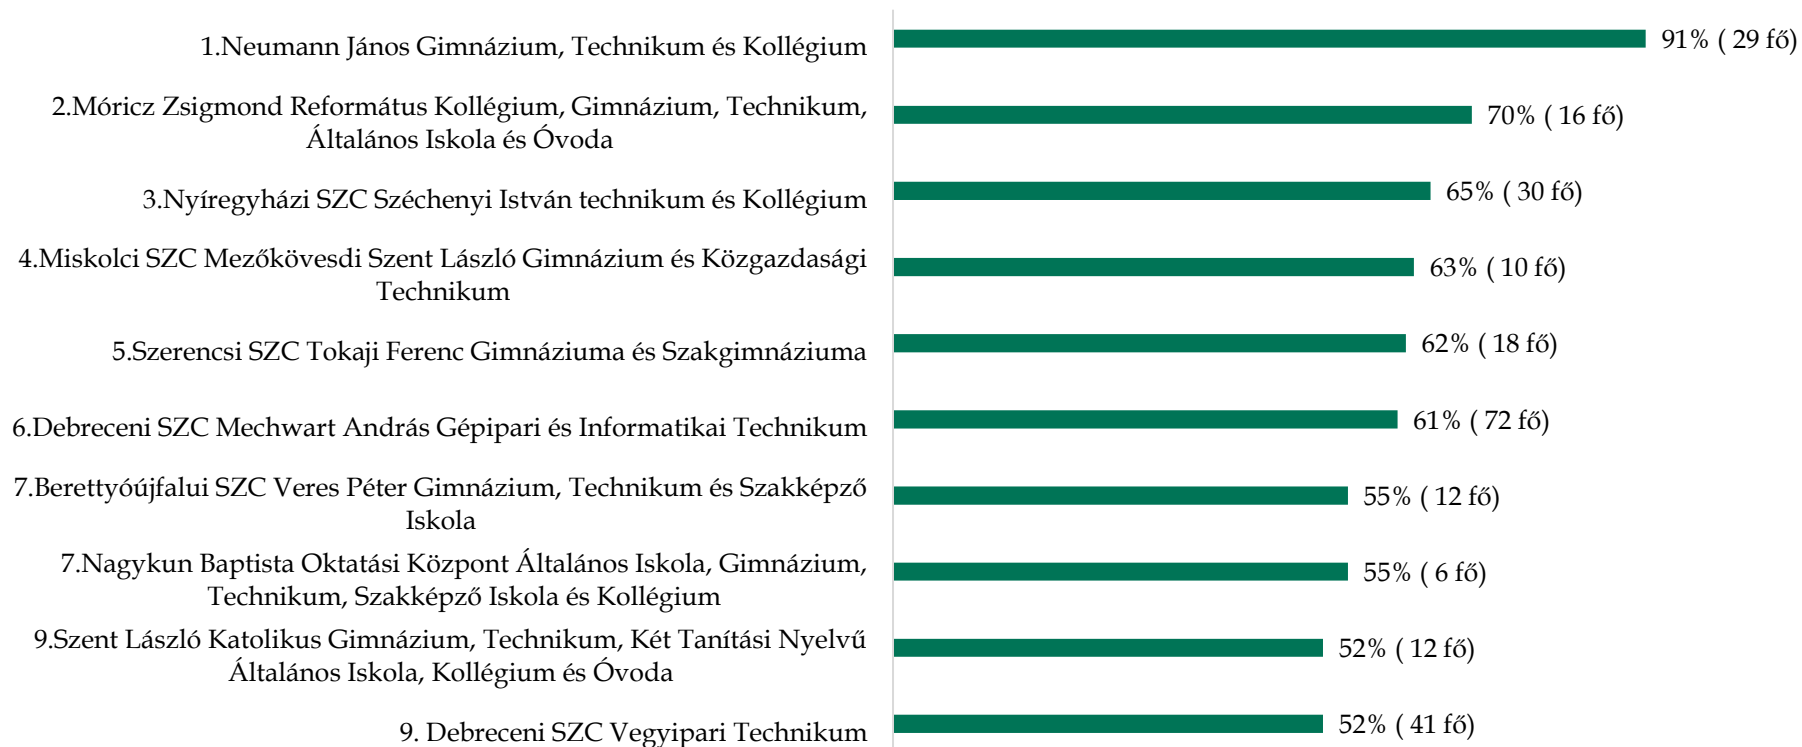

Felvett és jogviszonyt megkezdett / felvett és jogviszonyt megkezdett nyelvvizsgával rendelkező hallgatók aránya technikumonként 2025/26/1 félévre vonatkozóan

■ Nyelvvizsgával rendelkezők aránya 2025/26/1